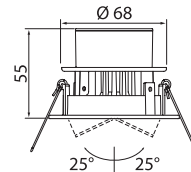

SIENA

Pienikokoinen himmennettävä led-valaisin. Soveltuu myös korkeaan kattoon valopisteiksi. Valaisimen kulma säädettävissä. Valittavana joko pyöreänä tai neliön muotoisena.

Rakenne	Runko alumiinia.
Väri	Valkoinen tai hopea.
Valonlähde	Kiinteä led 8 W, 828/840, 36D, L70: 25 000 h (25 °C).
Käyttöympäristön lämpötila	-5...35 °C
Asennus	Uppoasennus.
Kytkenä	Kytkenärasia, 3 x 2,5 mm ² , jousiliittimet, ketjutettavissa.
Lisätieto	Sisältää liitäntälaitteen. Luettelo sopivista himmentimistä löytyy www.airam.fi .

Pyöreä

Neliö

Kytkenärasia 3 x 2,5 mm² ketjutettavissa.

SIENA PYÖREÄ	KOODI
4209678 8W/828 36D DIM VA	500 lm A2SEBB
4209679 8W/840 36D DIM VA	500 lm A2SEBC
4209683 8W/828 36D DIM HO	500 lm A2SIAA
4209684 8W/840 36D DIM HO	500 lm A2SIAB
SIENA NELIÖ	KOODI
4209685 8W/828 36D DIM VA	500 lm A2SIAC
4209686 8W/840 36D DIM VA	500 lm A2SIAD
4209687 8W/828 36D DIM HO	500 lm A2SIAE
4209688 8W/840 36D DIM HO	500 lm A2SIAF