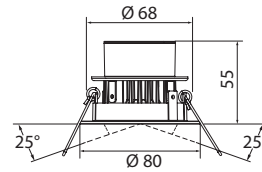

SIENA

Pienikokoinen himmennettävä led-valaisin. Soveltuu myös korkeaan kattoon valopisteiksi. Valaisimen kulma säädettävissä. Valittavana joko pyöreänä tai neliön muotoisena.

Rakenne	Runko alumiinia.
Väri	Valkoinen tai hopea.
Valonlähde	Kiinteä led 8 W, 828/840, 36D, L70: 25 000 h (25 °C).
Käyttöympäristön lämpötila	-5...35 °C
Asennus	Uppoasennus.
Kytkenä	Kytkenärasia, 3 x 2,5 mm ² , jousiliittimet, ketjutettavissa.
Lisätieto	Sisältää liitäntälaitteen. Luettelo sopivista himmentimistä löytyy www.airam.fi .

Pyöreä

Neliö

Kytkenärasia 3 x 2,5 mm² ketjutettavissa.

SIENA PYÖREÄ	KOODI
4209678 8W/828 36D DIM VA	500 lm A2SEBB
4209679 8W/840 36D DIM VA	500 lm A2SEBC
4209683 8W/828 36D DIM HO	500 lm A2SIAA
4209684 8W/840 36D DIM HO	500 lm A2SIAB
SIENA NELIÖ	KOODI
4209685 8W/828 36D DIM VA	500 lm A2SIAC
4209686 8W/840 36D DIM VA	500 lm A2SIAD
4209687 8W/828 36D DIM HO	500 lm A2SIAE
4209688 8W/840 36D DIM HO	500 lm A2SIAF